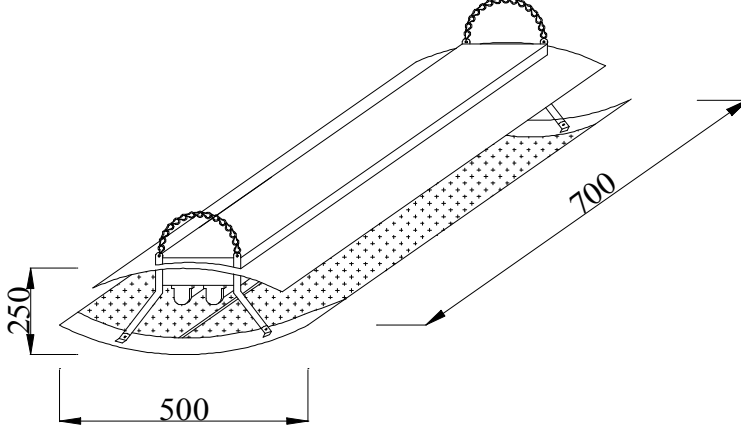

TEKNİK BİLGİ

YIBTECH CIZZZ KYS 80

YAPIŞKANLI SİNEK ÖLDÜRME CİHAZI

İMALAT

ÜRÜNÜN YAPISI

Cızz sinek öldürme cihazları ,özel aktif lambası sayesinde sinekleri cezbeder ve delikli kızaklı alt tabandaki kartuşlara yapıştırarak imha eder.Cihazın insan sağlığına ya da çevreye hiçbir zararlı etkisi yoktur.Cızzz yapışkanlı sinek öldürme cihazları alanlarına göre 3 ayrı model olarak üretilir.

Ebatlar :700 x 500 x 250 hmm

TEKNİK YAPI

Cihazın montajı elektrik teknisyeni tarafından yapılacaktır.220 - 230 V / 50 Hz. Topraklı elektrik tesisatı veya priz kullanınız.İç ızgaralar yoktur yerine kartuşlu yapışkan bant bulunur.Üst kapak ve alt hazne paslanmaz çelik sacdan imal edilmiştir..Yapışkanın konulduğu alt hazne delikli sac olarak yapılmıştır.

Gerilim: :220 - 230 V / 50 Hz

Güç :2x40 W (Kısa ampül)

Tesir alanı :50 m²

ÇALIŞMA ŞEKLİ

Cihazın sivrisinek ,sinek ve diğer uçan haşerelerin bulunduğu yerlere,ampülleri göreceklere şekilde asarak monte ediniz. Cihazın üzerinde çok kuvvetli ışık olmayacak ve doğrudan güneş ışığı almayacak şekilde yerleştiriniz.(Ortamın loş ve karanlık olması cihazın etkisini artırır.)Cihazı çalıştırmak için 220-230 V / 50 Hz şebeke gerilimi ve topraklı priz gereklidir. Cihazı topraklı prize taktığınız zaman çalışmaya başlar.Cihazlar ev içinde kullanılırken kapı ve pencerelerin kapalı tutulması gereklidir.Cihazda meydana gelebilecek herhangi bir arıza halinde lütfen servisimize müracaat ediniz.

UYGULAMA ALANLARI

Restorantlar,hastaneler,gıda sektörleri,ev ve iş yerleri.

İHALE TANIMI

KYS 80 Ampüllü,Yapışkanlı,Dekoratif,Sinek Öldürme Cihazı CIZZZ, 700 x 500 x 250 hmm Ölçülerindedir.